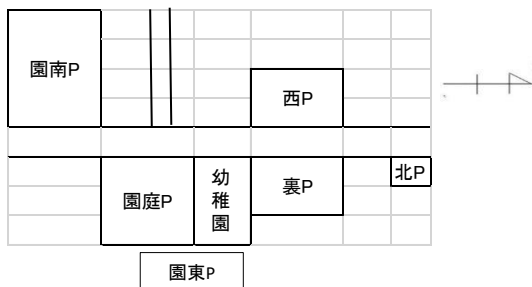

満3歳児 = ・スモッグ ・赤ズボン ・ジャンパー

☆ 持ち物 ... ・上靴 ・保護者の方のスリッパ ・ビニール袋(靴入れ) ・マスク

* 必ずマスク着用でお越し下さい。

* 上靴は、27日(金)に持ち帰りますので、当日は持って来て下さい。
お帰りの際は、持ち帰って下さい。

* 通園靴 ・お便り帳は要りません。

☆ 駐車場 ... 南P ・ 裏P ・ 西P ・ 北P ・ 東P (路上駐車は、絶対にお止めください。)